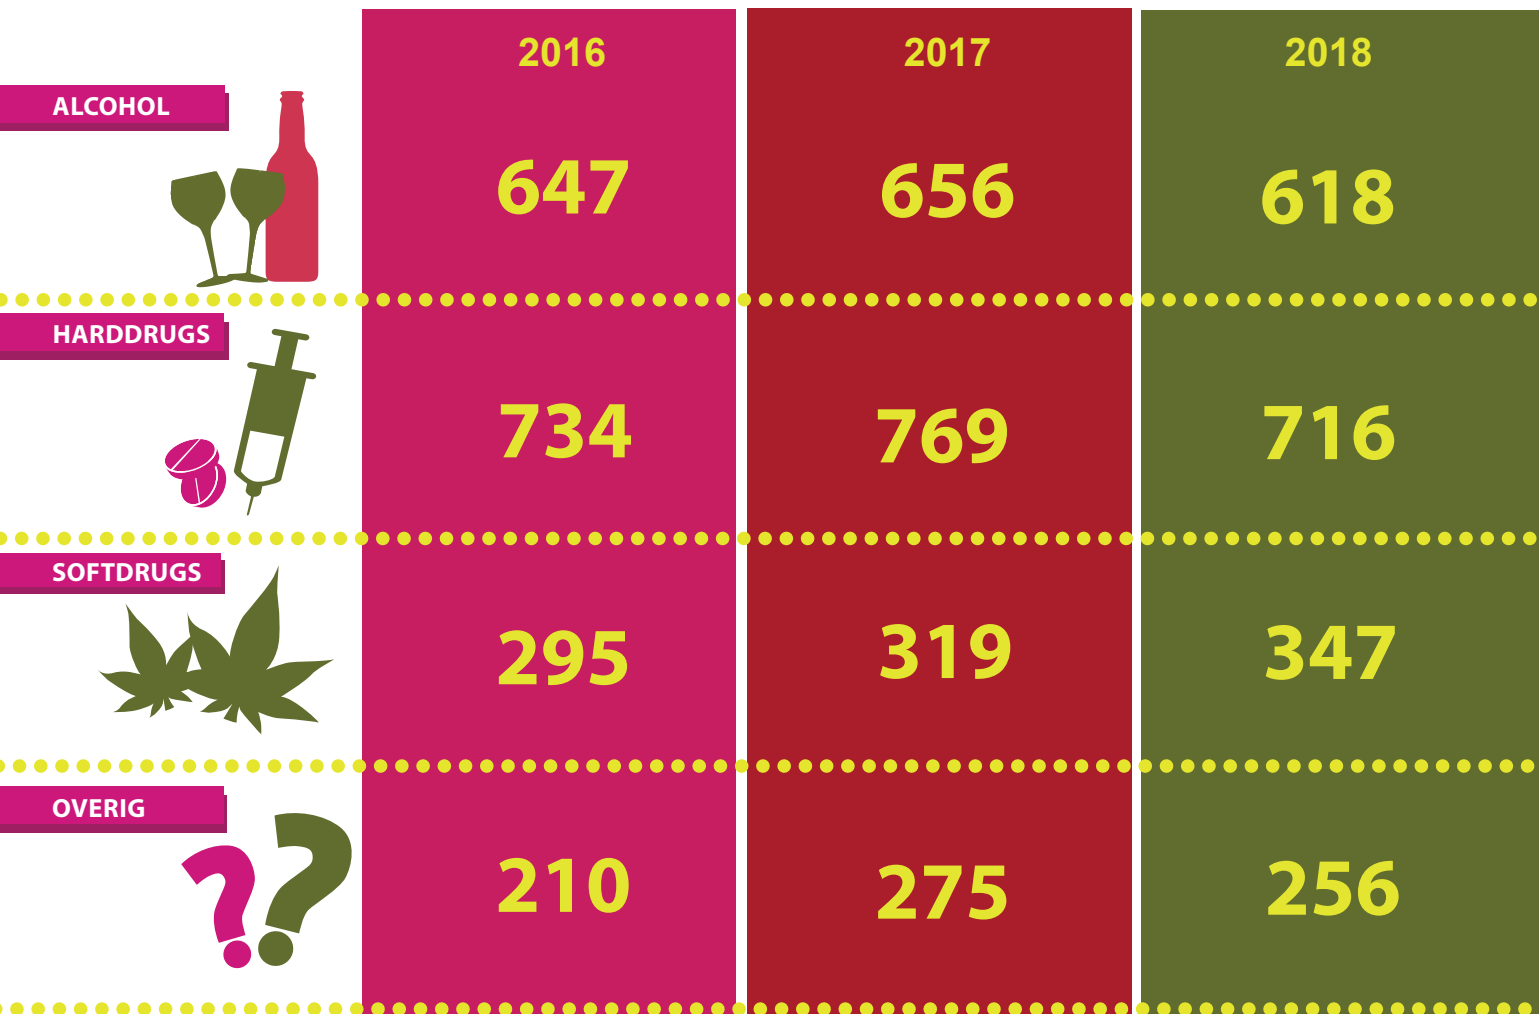

CLIËNTEN VNN (VOLWASSENEN EN JEUGD) GEMEENTE GRONINGEN

HULPVRAGEN PER MIDDEL

VERSLAVING GRIJPT IN OP

HULPVRAGERS BIJ VNN