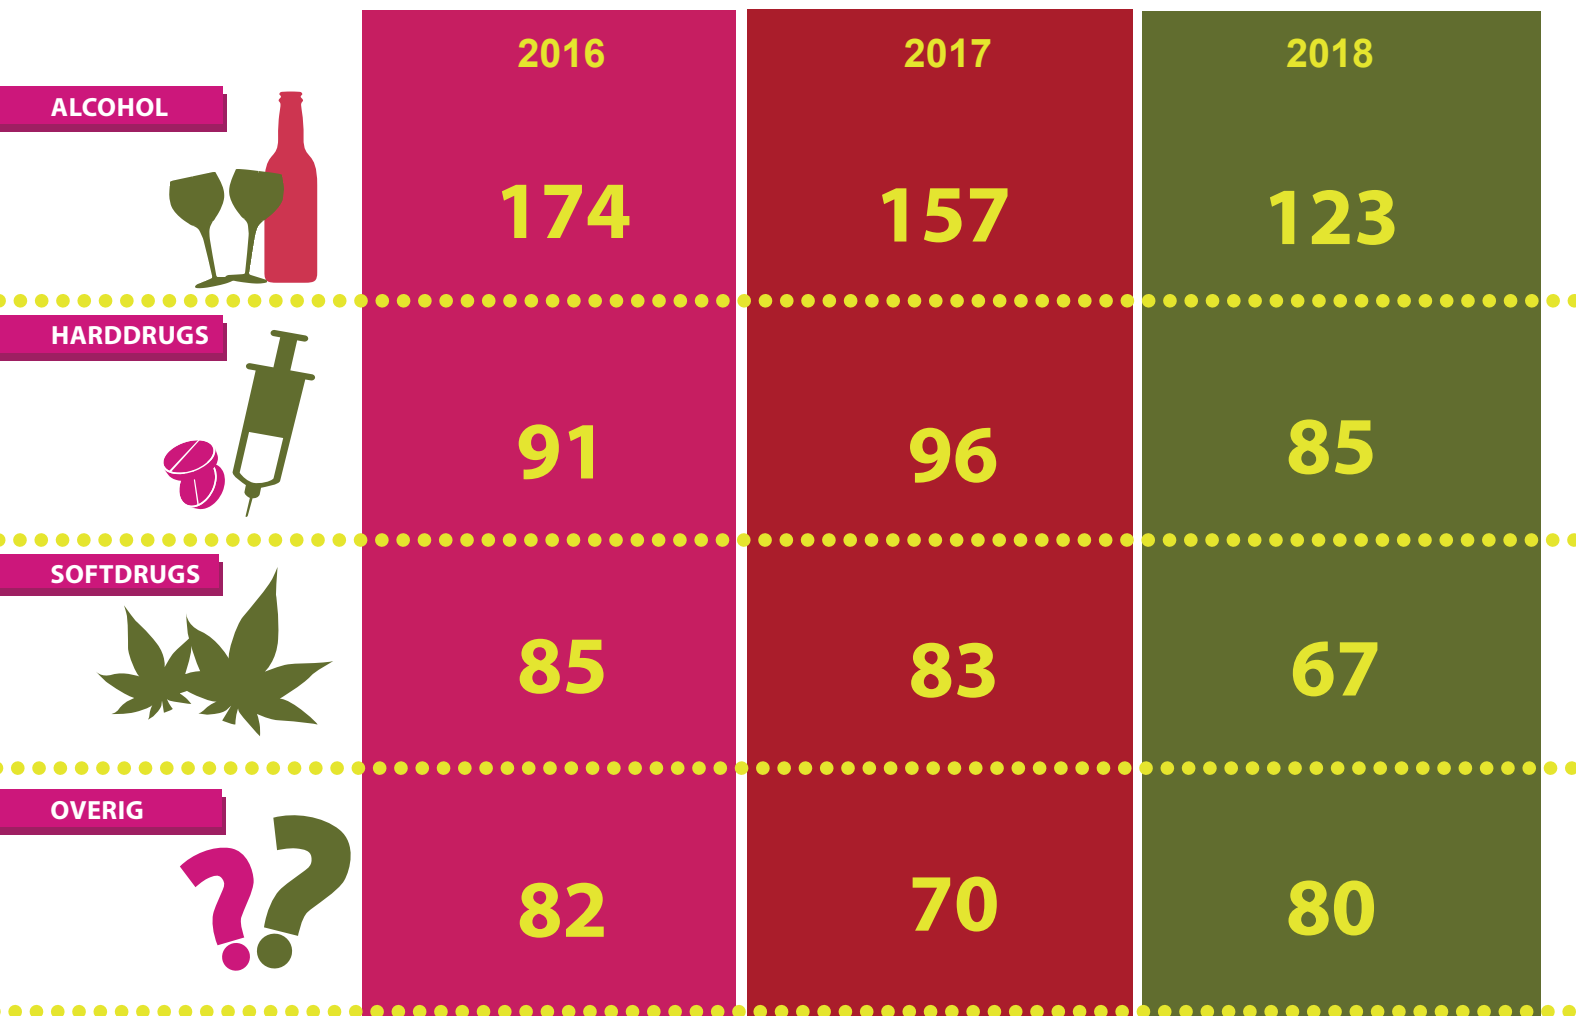

CLIËNTEN VNN (VOLWASSENEN EN JEUGD) GEMEENTE SMALLINGERLAND (DRACHTEN)

HULPVRAGEN PER MIDDEL

VERSLAVING GRIJPT IN OP

HULPVRAGERS BIJ VNN