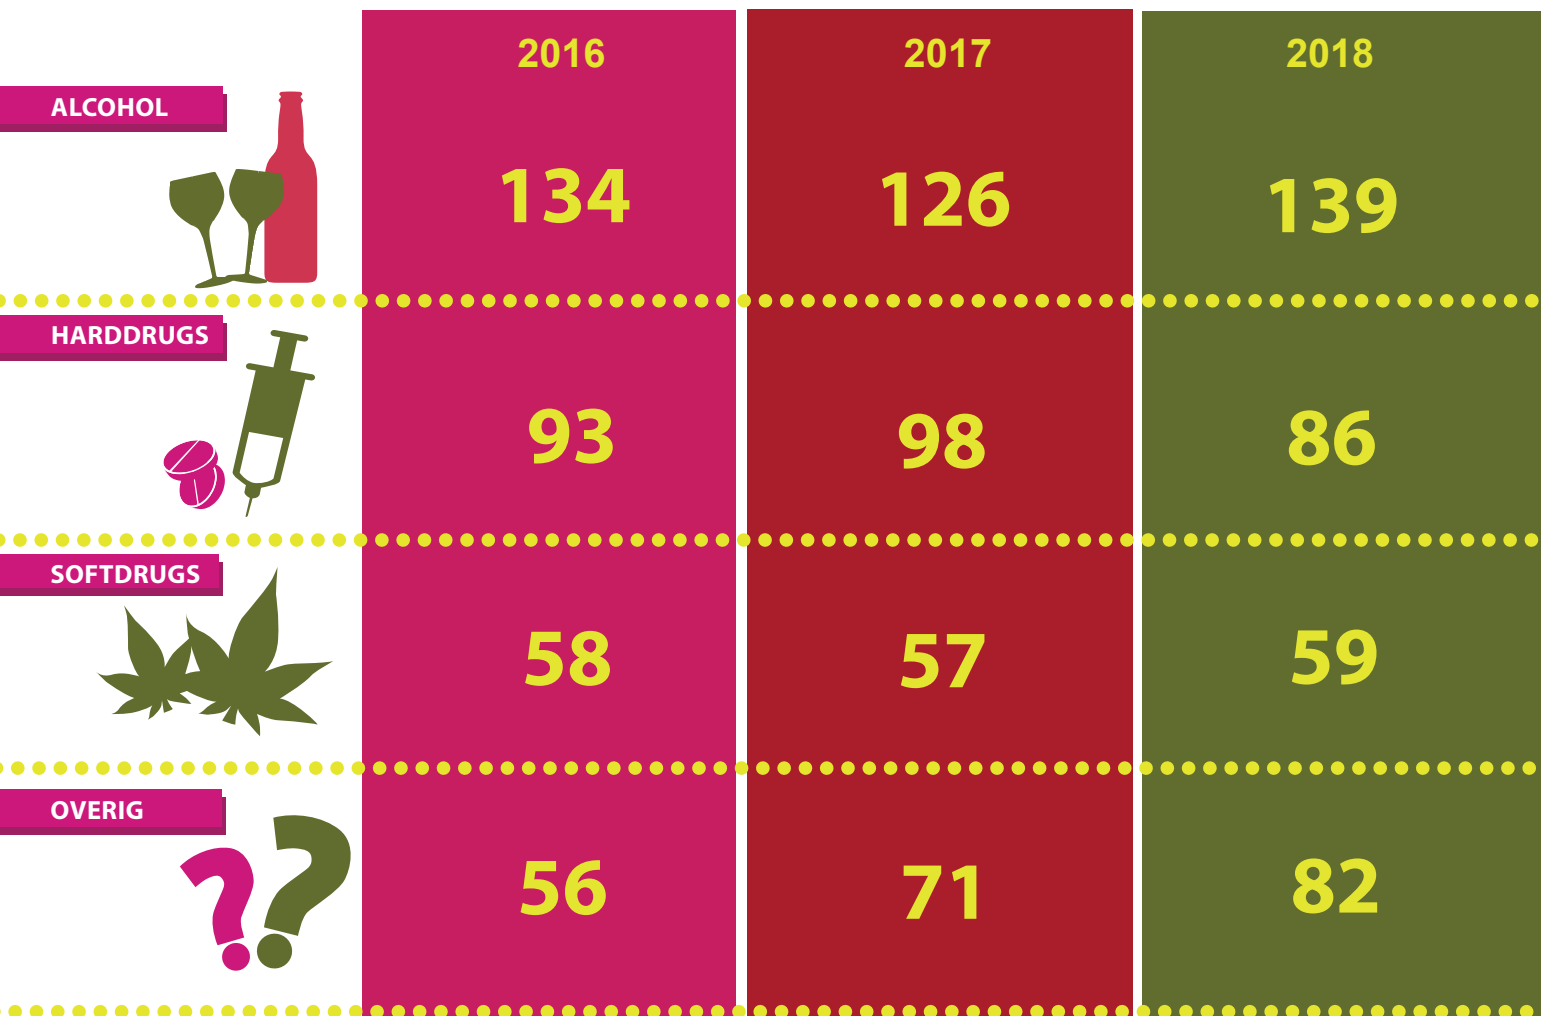

CLIËNTEN VNN (VOLWASSENEN EN JEUGD) GEMEENTE HOOGEVEEN

HULPVRAGEN PER MIDDEL

VERSLAVING GRIJPT IN OP

HULPVRAGERS BIJ VNN