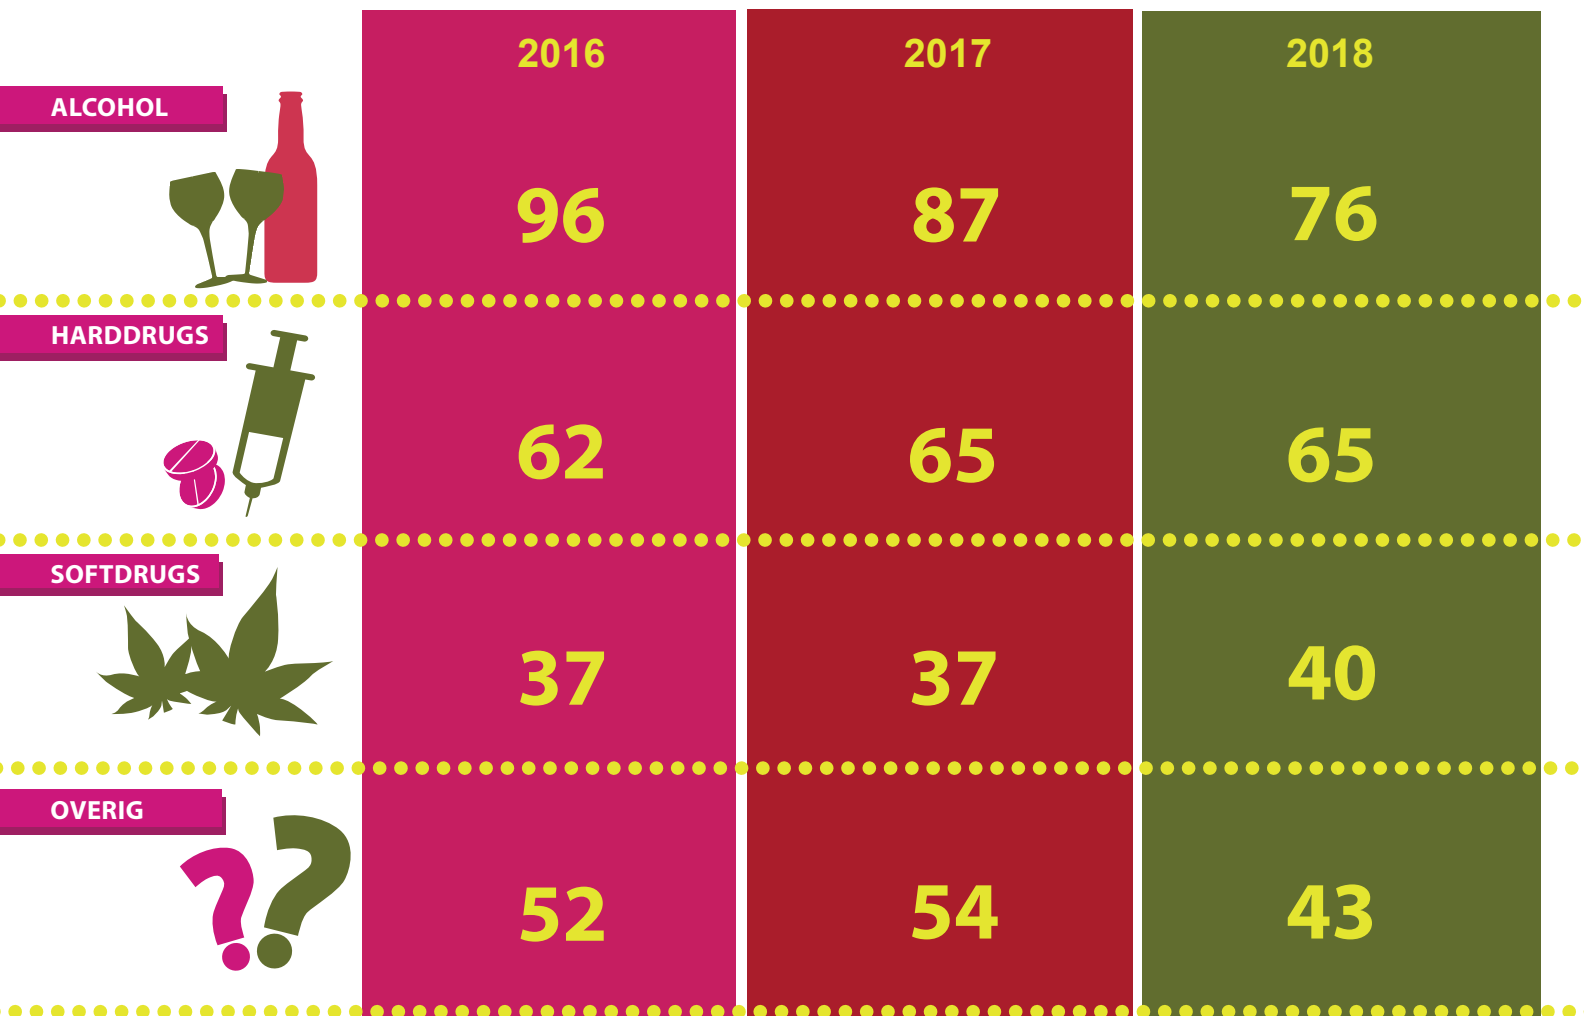

CLIËNTEN VNN (VOLWASSENEN EN JEUGD) GEMEENTE HEERENVEEN

HULPVRAGEN PER MIDDEL

VERSLAVING GRIJPT IN OP

HULPVRAGERS BIJ VNN