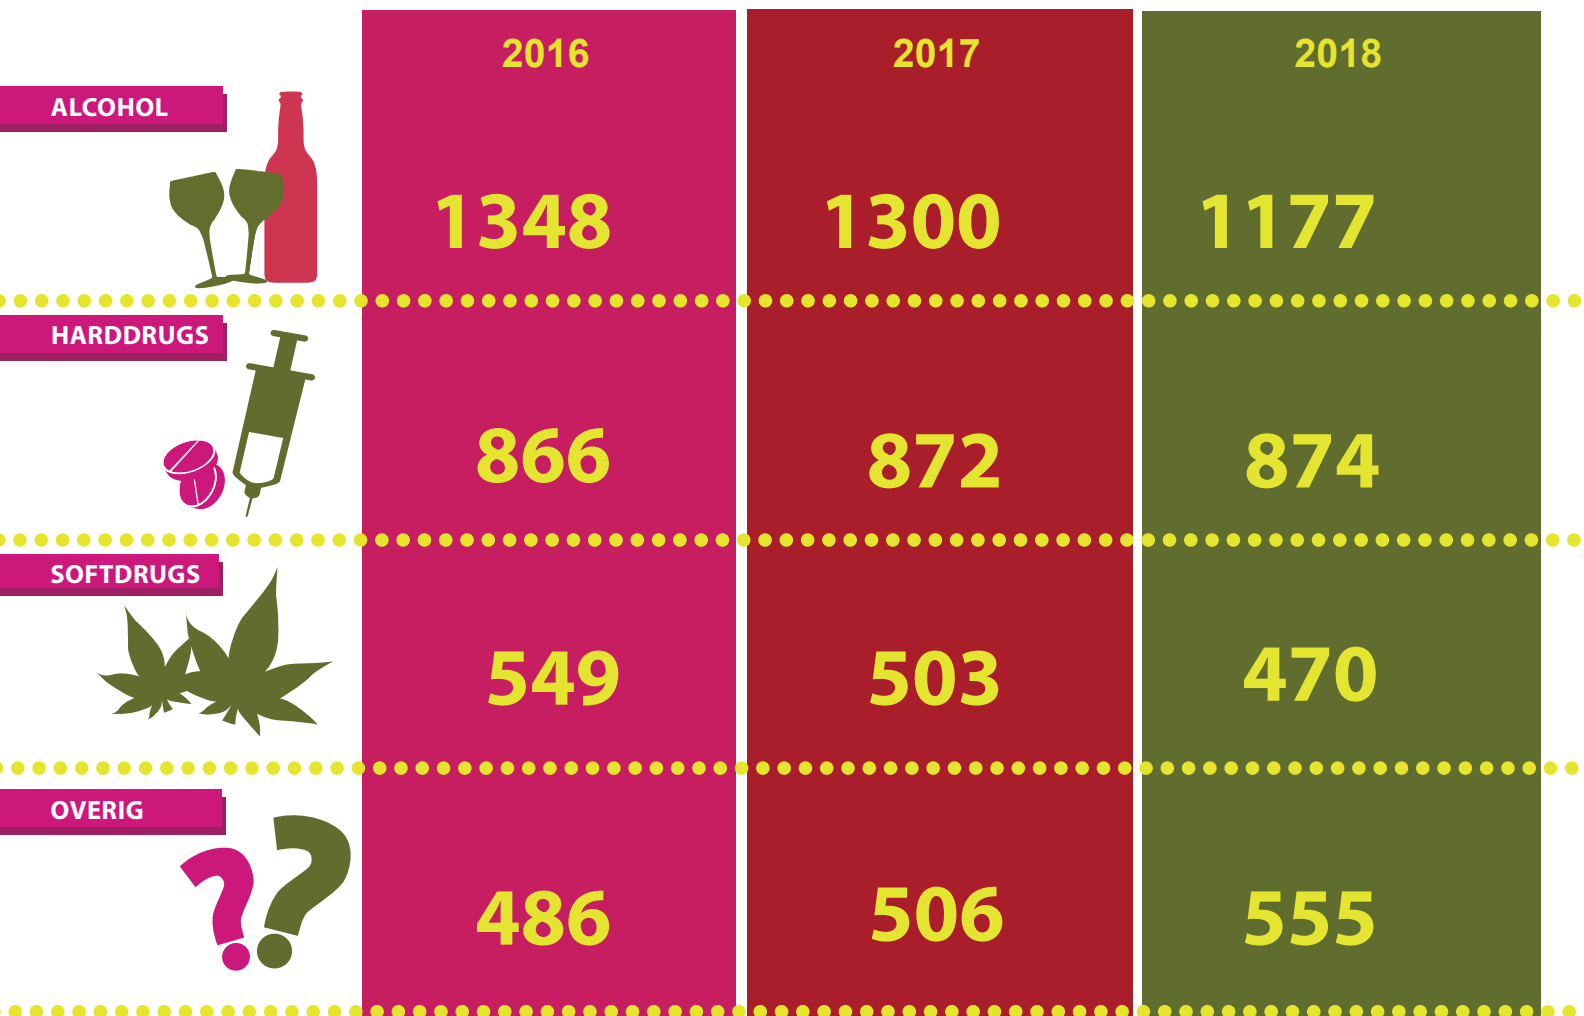

CLIËNTEN VNN (VOLWASSENEN EN JEUGD) PROVINCIE FRIESLAND

HULPVRAGEN PER MIDDEL

VERSLAVING GRIJPT IN OP

HULPVRAGERS BIJ VNN