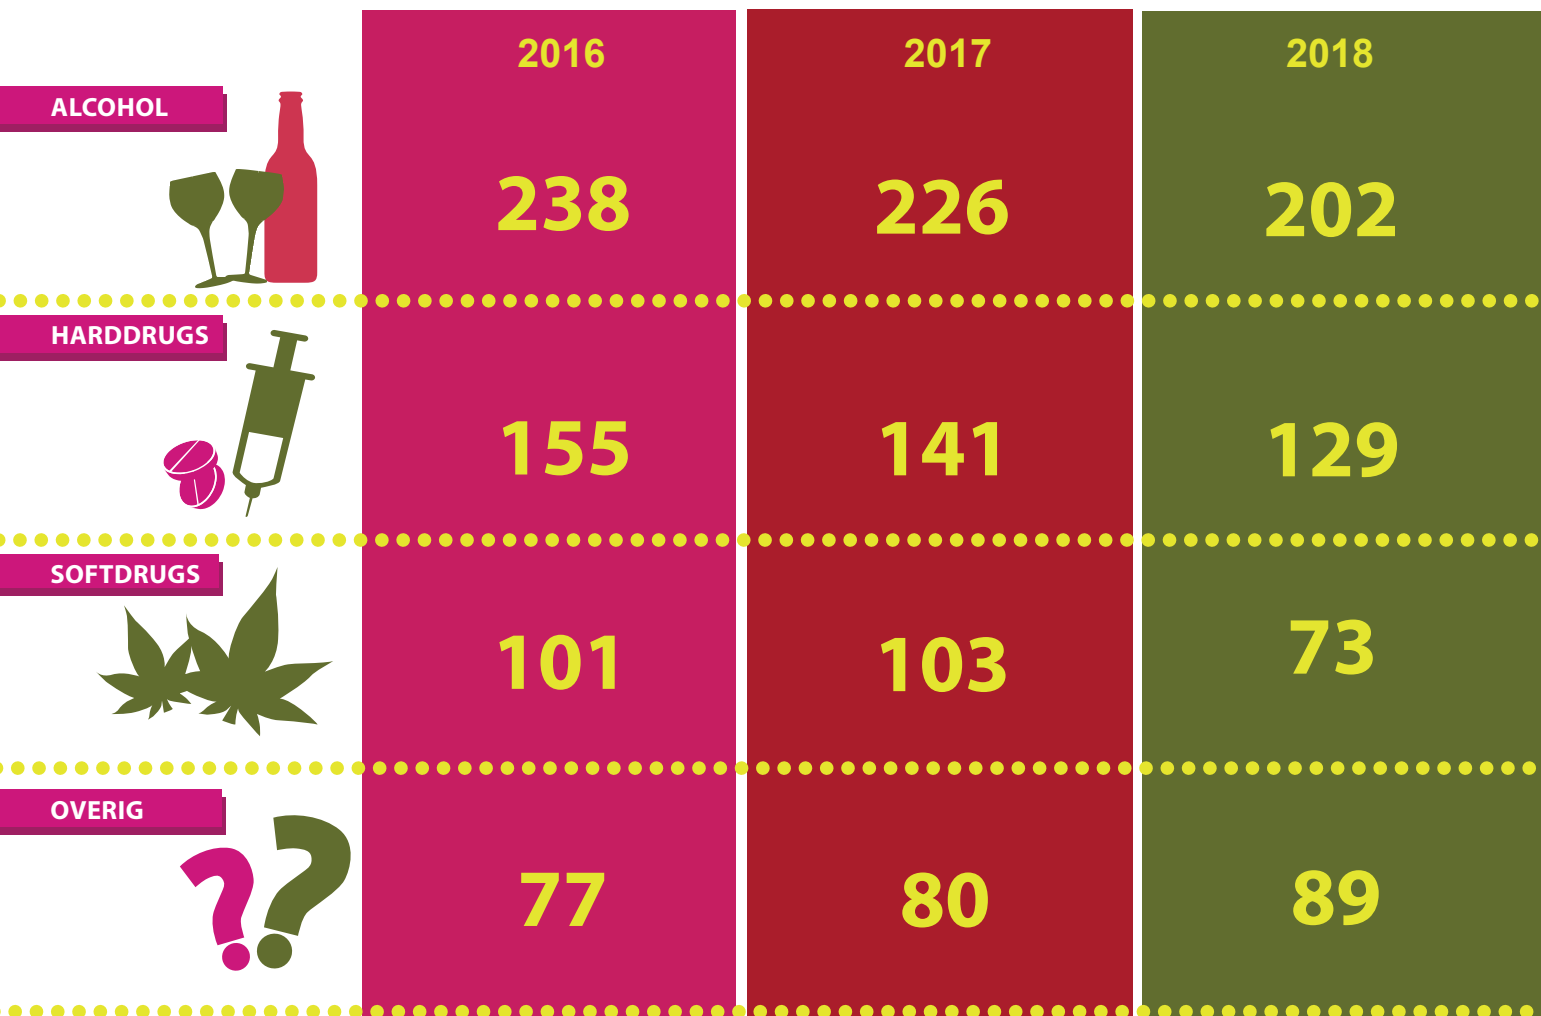

# CLIËNTEN VNN (VOLWASSENEN EN JEUGD) GEMEENTE EMMEN

## HULPVRAGEN PER MIDDEL

## VERSLAVING GRIJPT IN OP