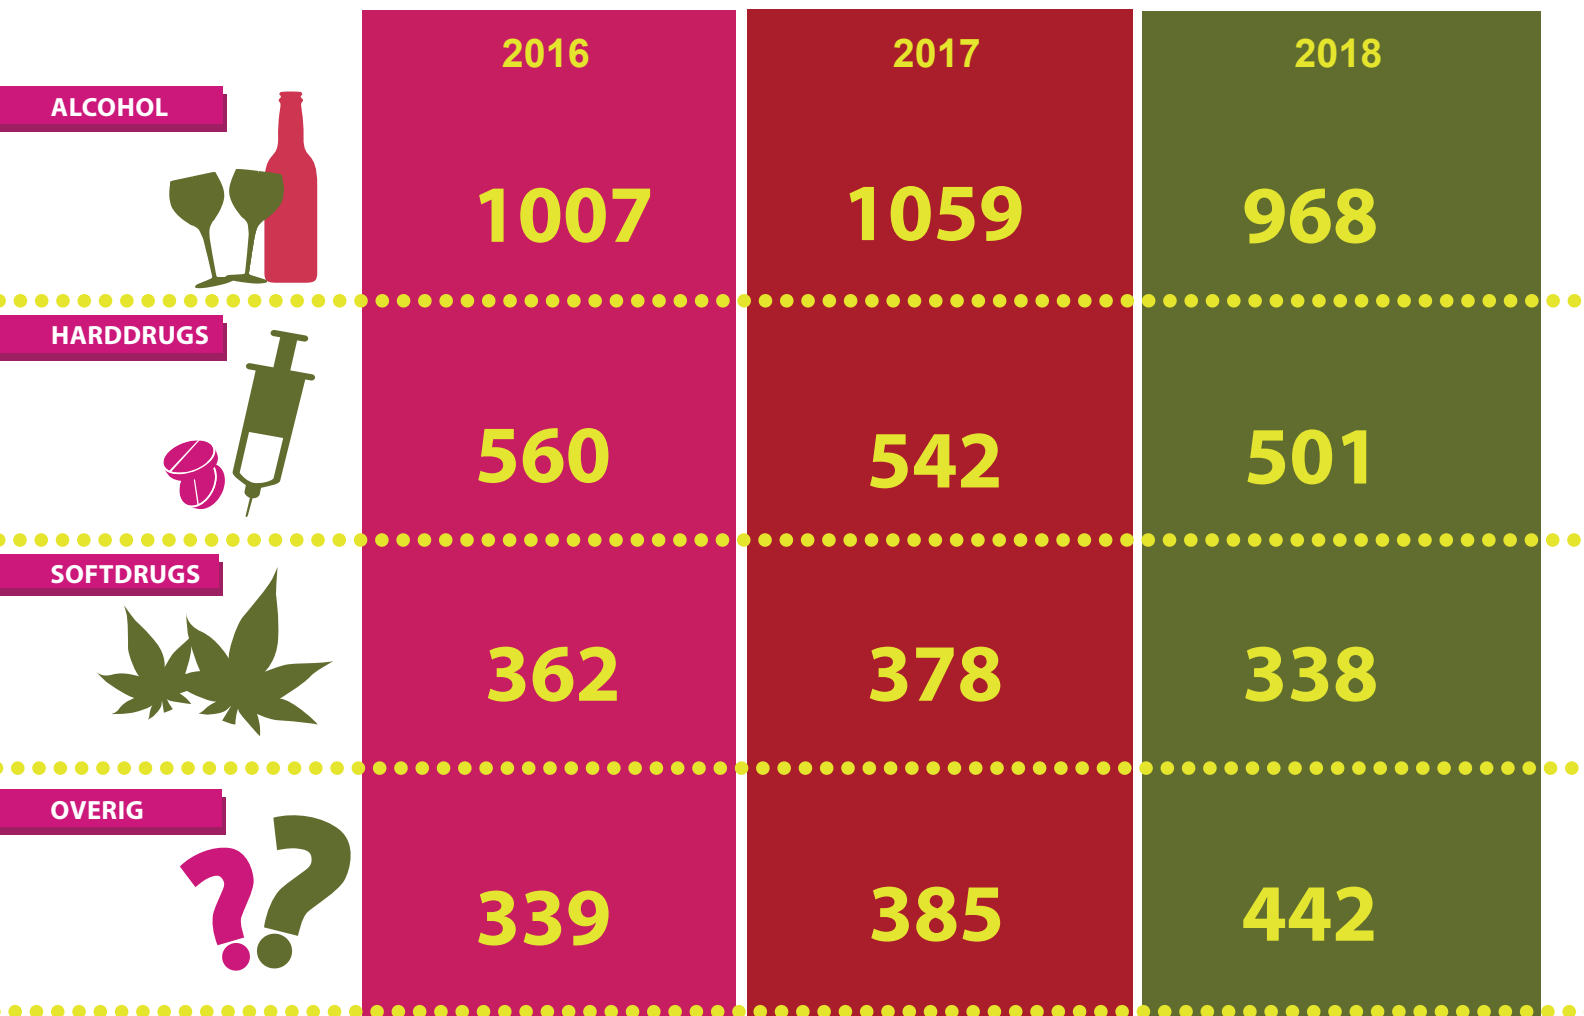

# CLIËNTEN VNN (VOLWASSENEN EN JEUGD) PROVINCIE DRENTHE

## HULPVRAGEN PER MIDDEL

## VERSLAVING GRIJPT IN OP