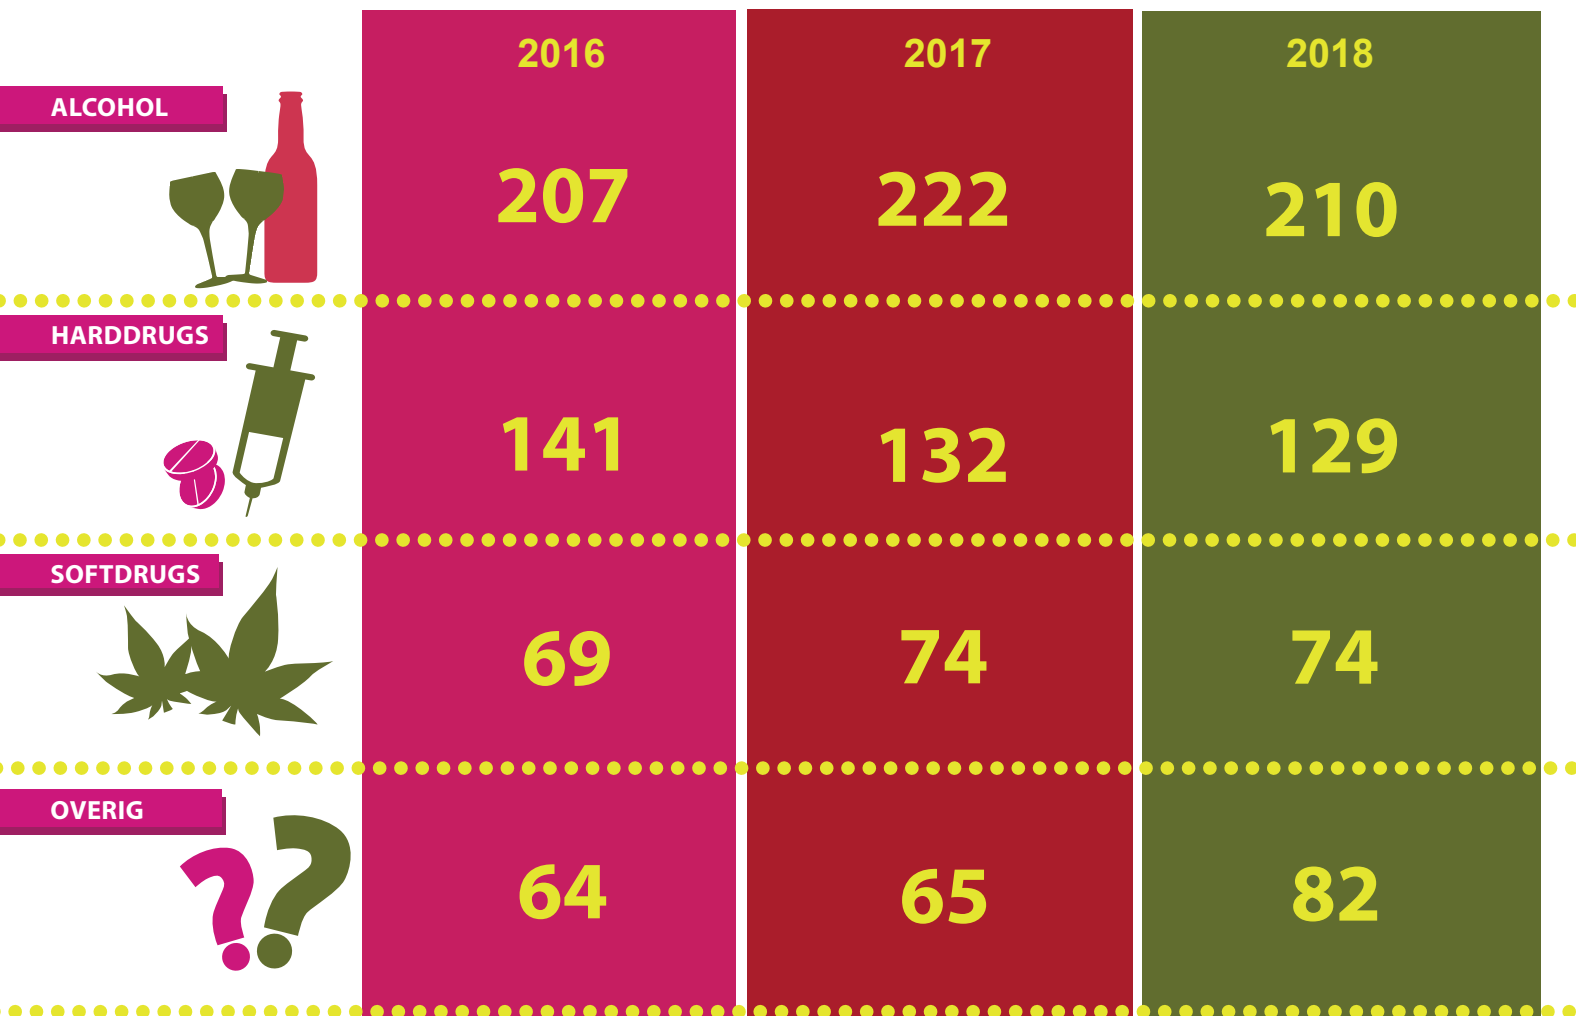

CLIËNTEN VNN (VOLWASSENEN EN JEUGD) GEMEENTE ASSEN

HULPVRAGEN PER MIDDEL

VERSLAVING GRIJPT IN OP

HULPVRAGERS BIJ VNN