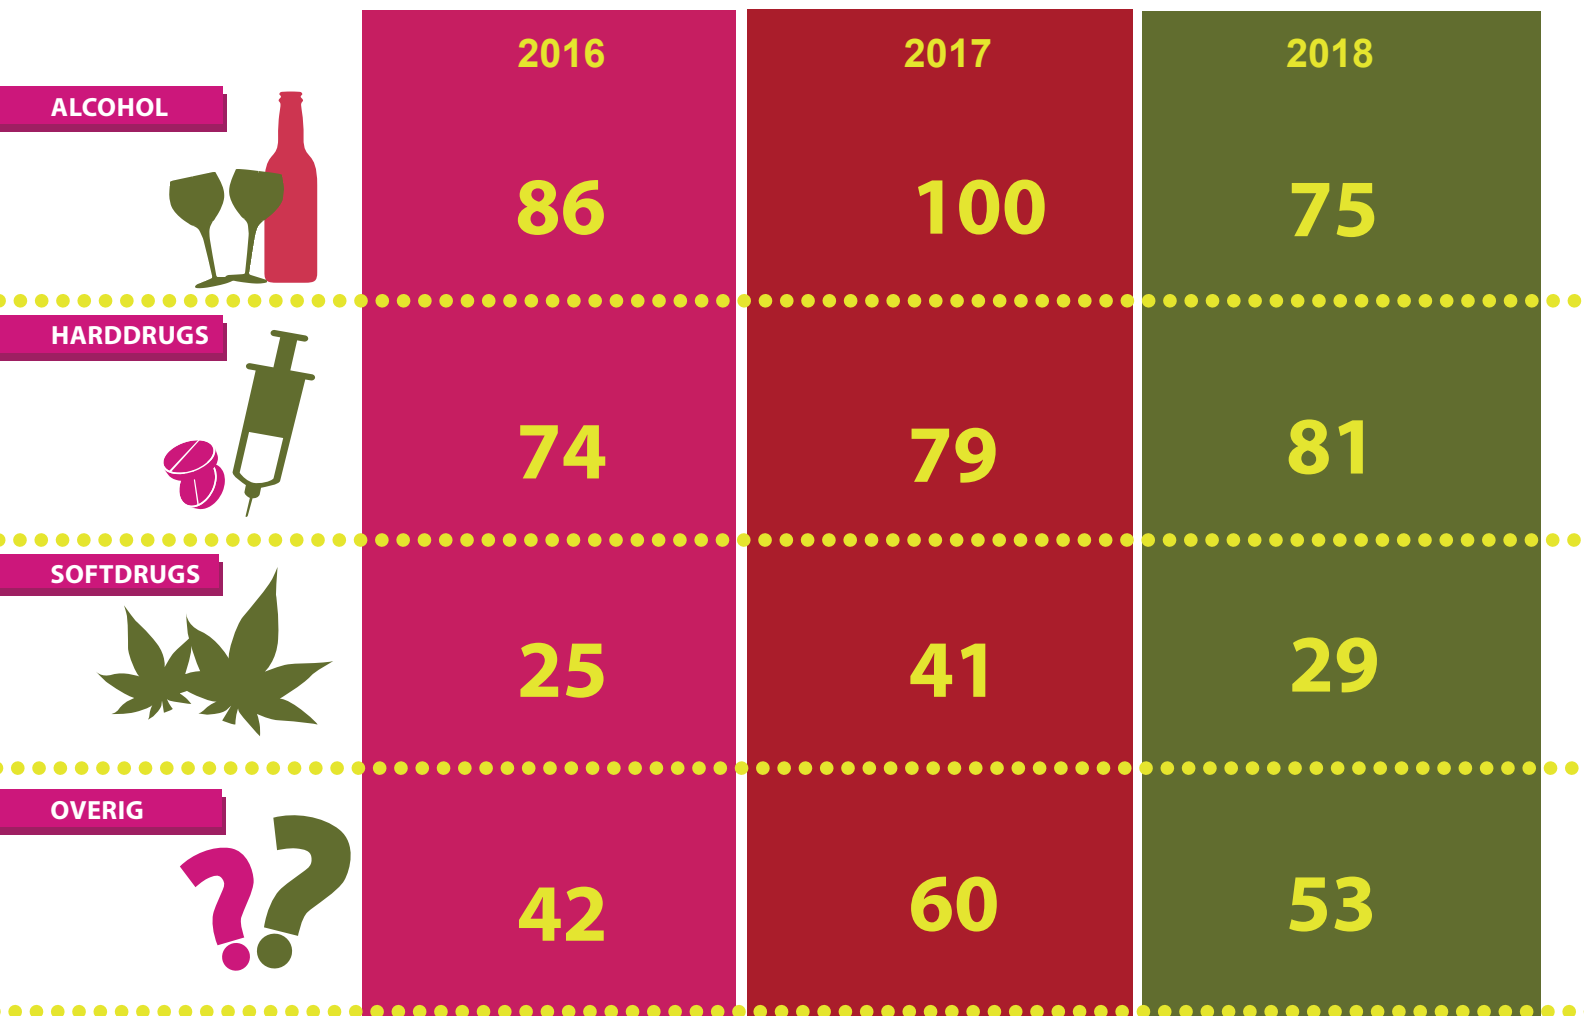

CLIËNTEN VNN (VOLWASSENEN EN JEUGD) GEMEENTE OLDAMBT / WINSCHOTEN

HULPVRAGEN PER MIDDEL

VERSLAVING GRIJPT IN OP

HULPVRAGERS BIJ VNN