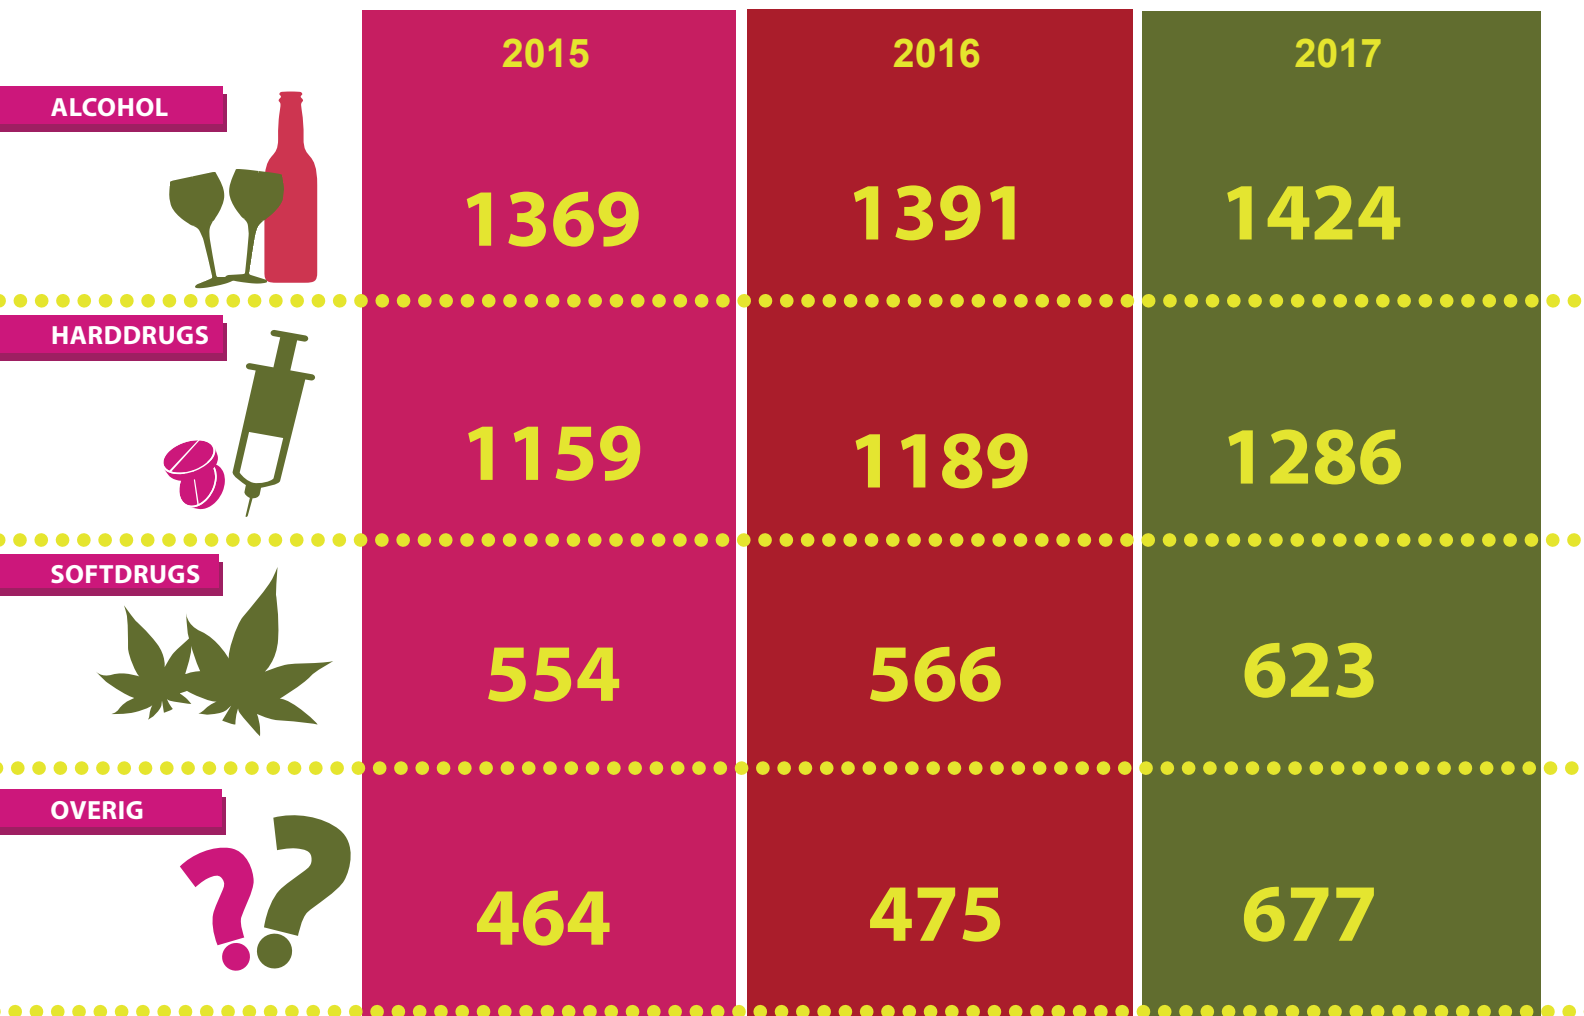

# CLIËNTEN VNN (VOLWASSENEN EN JEUGD) PROVINCIE GRONINGEN

## HULPVRAGEN PER MIDDEL

## VERSLAVING GRIJPT IN OP