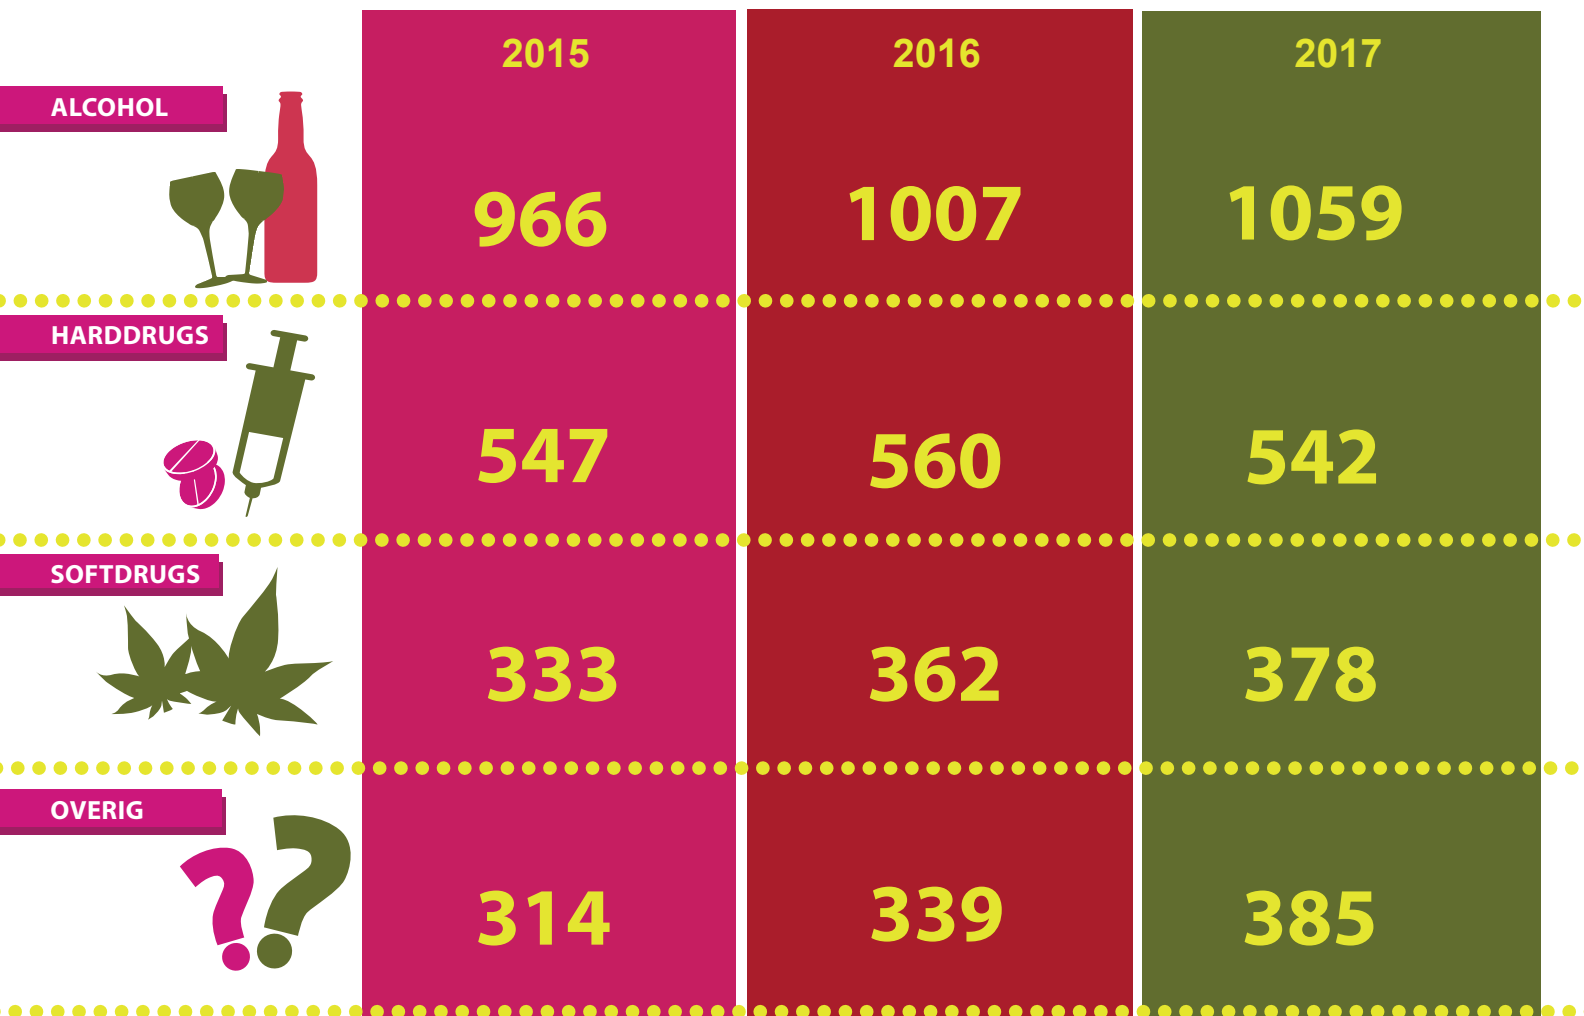

CLIËNTEN VNN (VOLWASSENEN EN JEUGD) PROVINCIE DRENTHE

HULPVRAGEN PER MIDDEL

VERSLAVING GRIJPT IN OP

HULPVRAGERS BIJ VNN