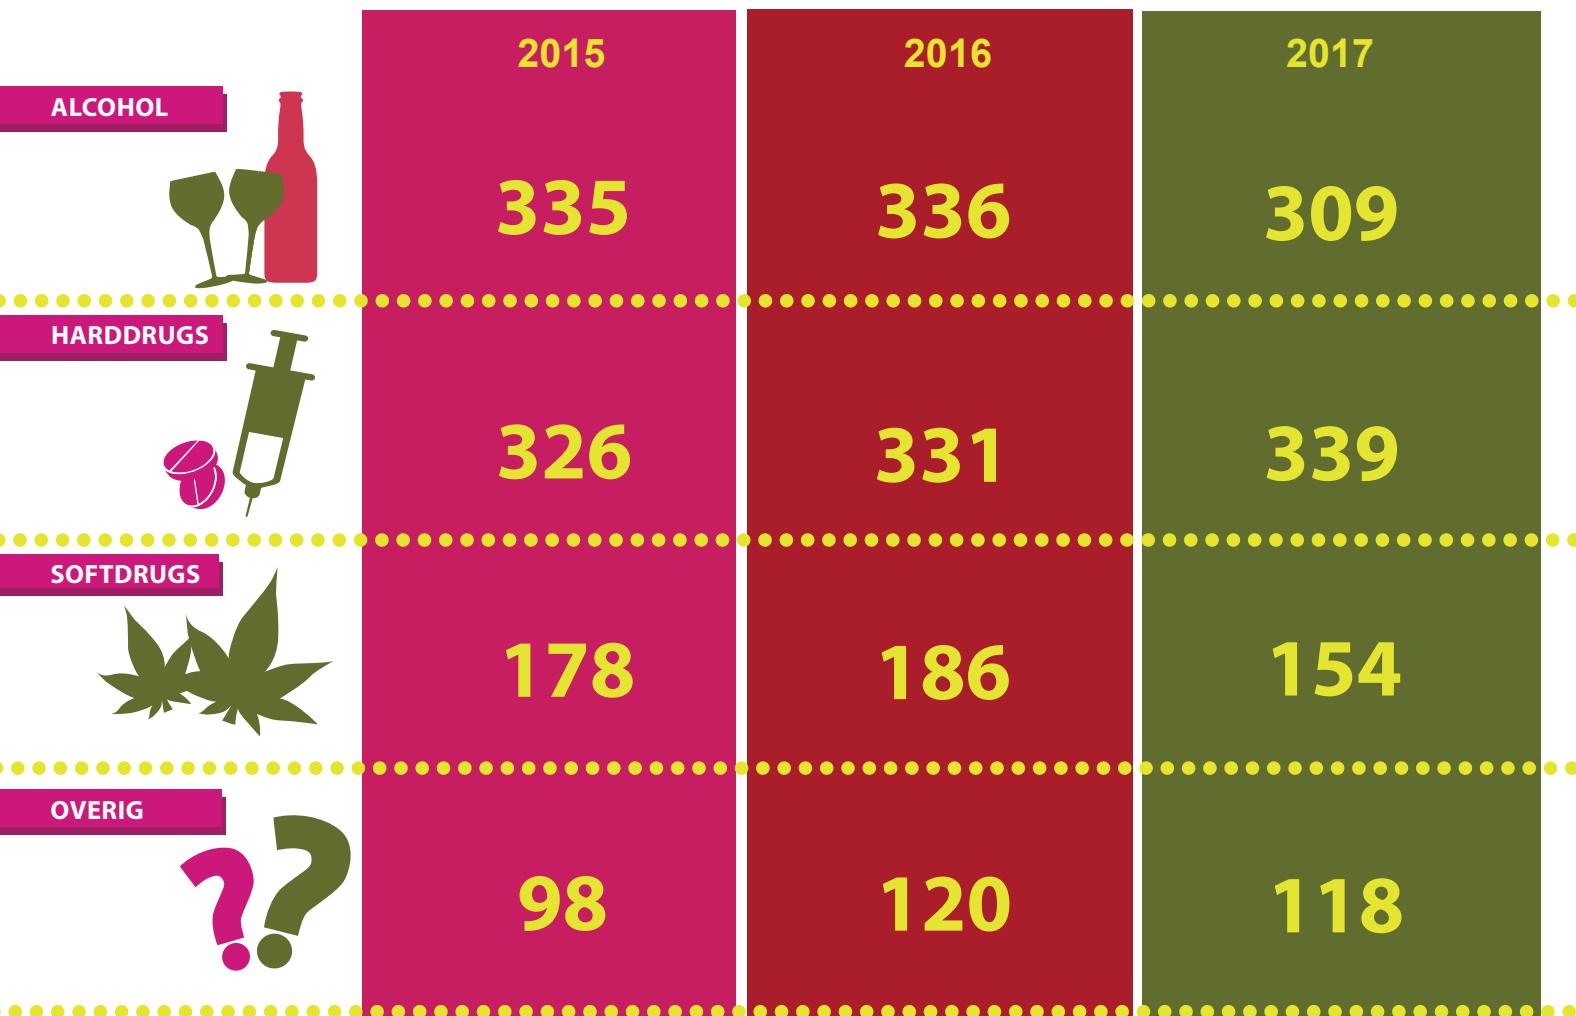

CLIËNTEN VNN (VOLWASSENEN EN JEUGD) GEMEENTE LEEUWARDEN

HULPVRAGEN PER MIDDEL

VERSLAVING GRIJPT IN OP

HULPVRAGERS BIJ VNN