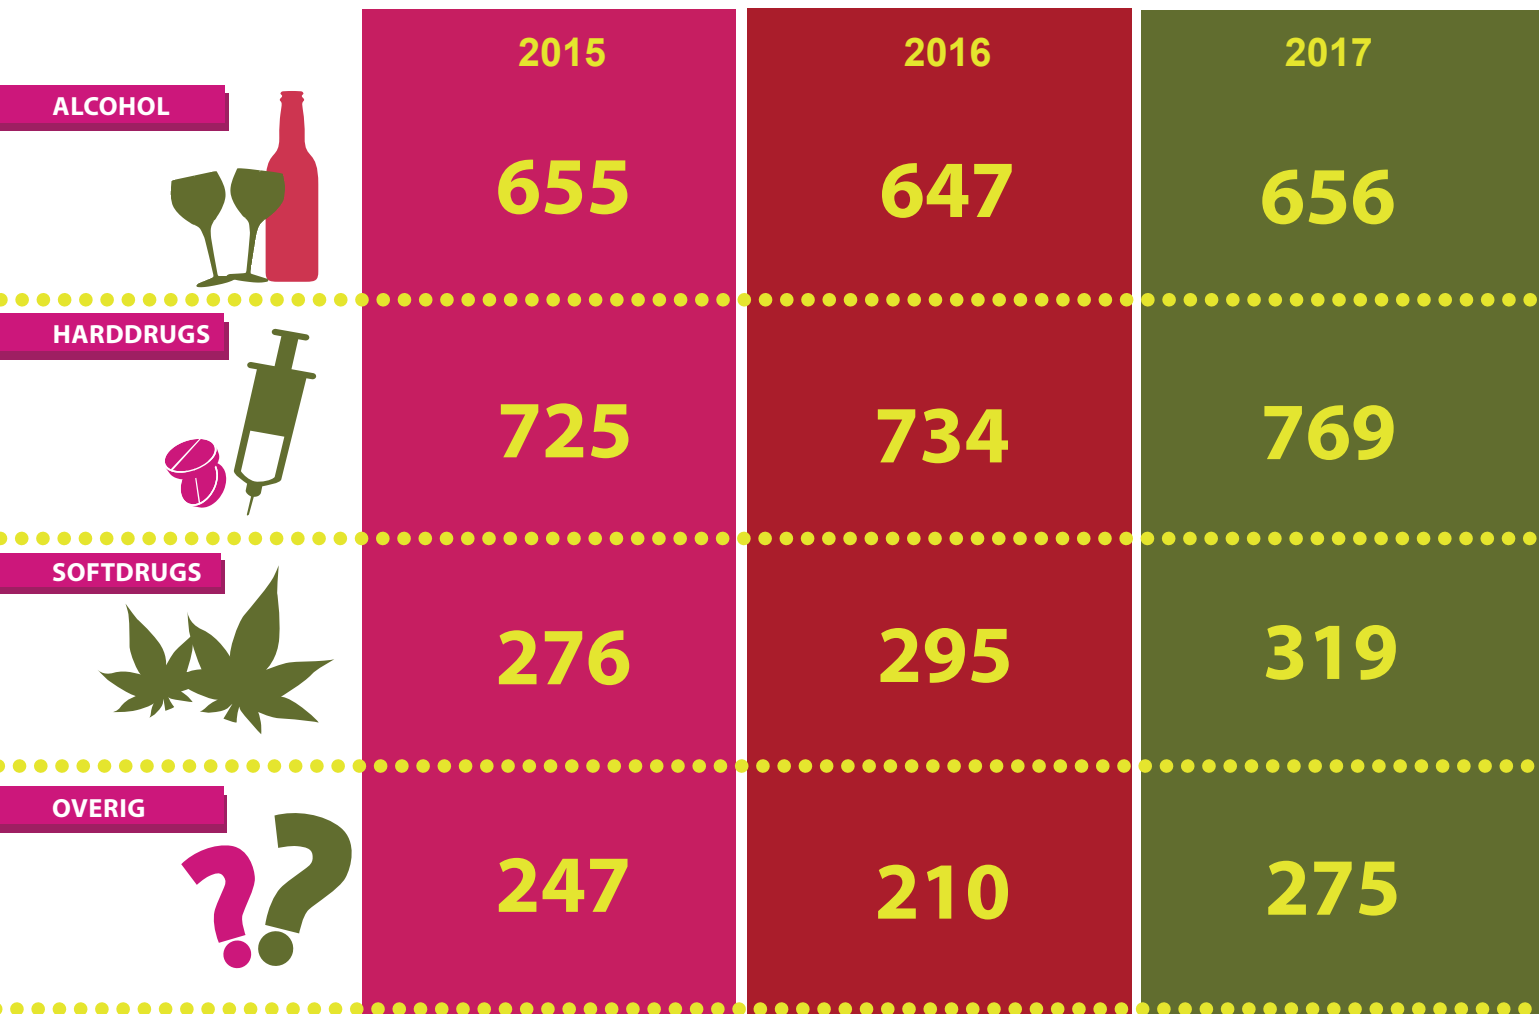

CLIËNTEN VNN (VOLWASSENEN EN JEUGD) GEMEENTE GRONINGEN

HULPVRAGEN PER MIDDEL

VERSLAVING GRIJPT IN OP

HULPVRAGERS BIJ VNN